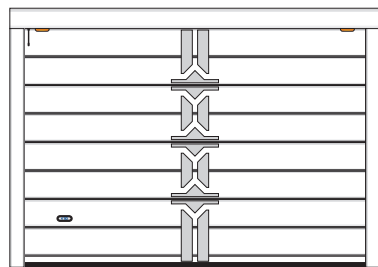

Design 26-09