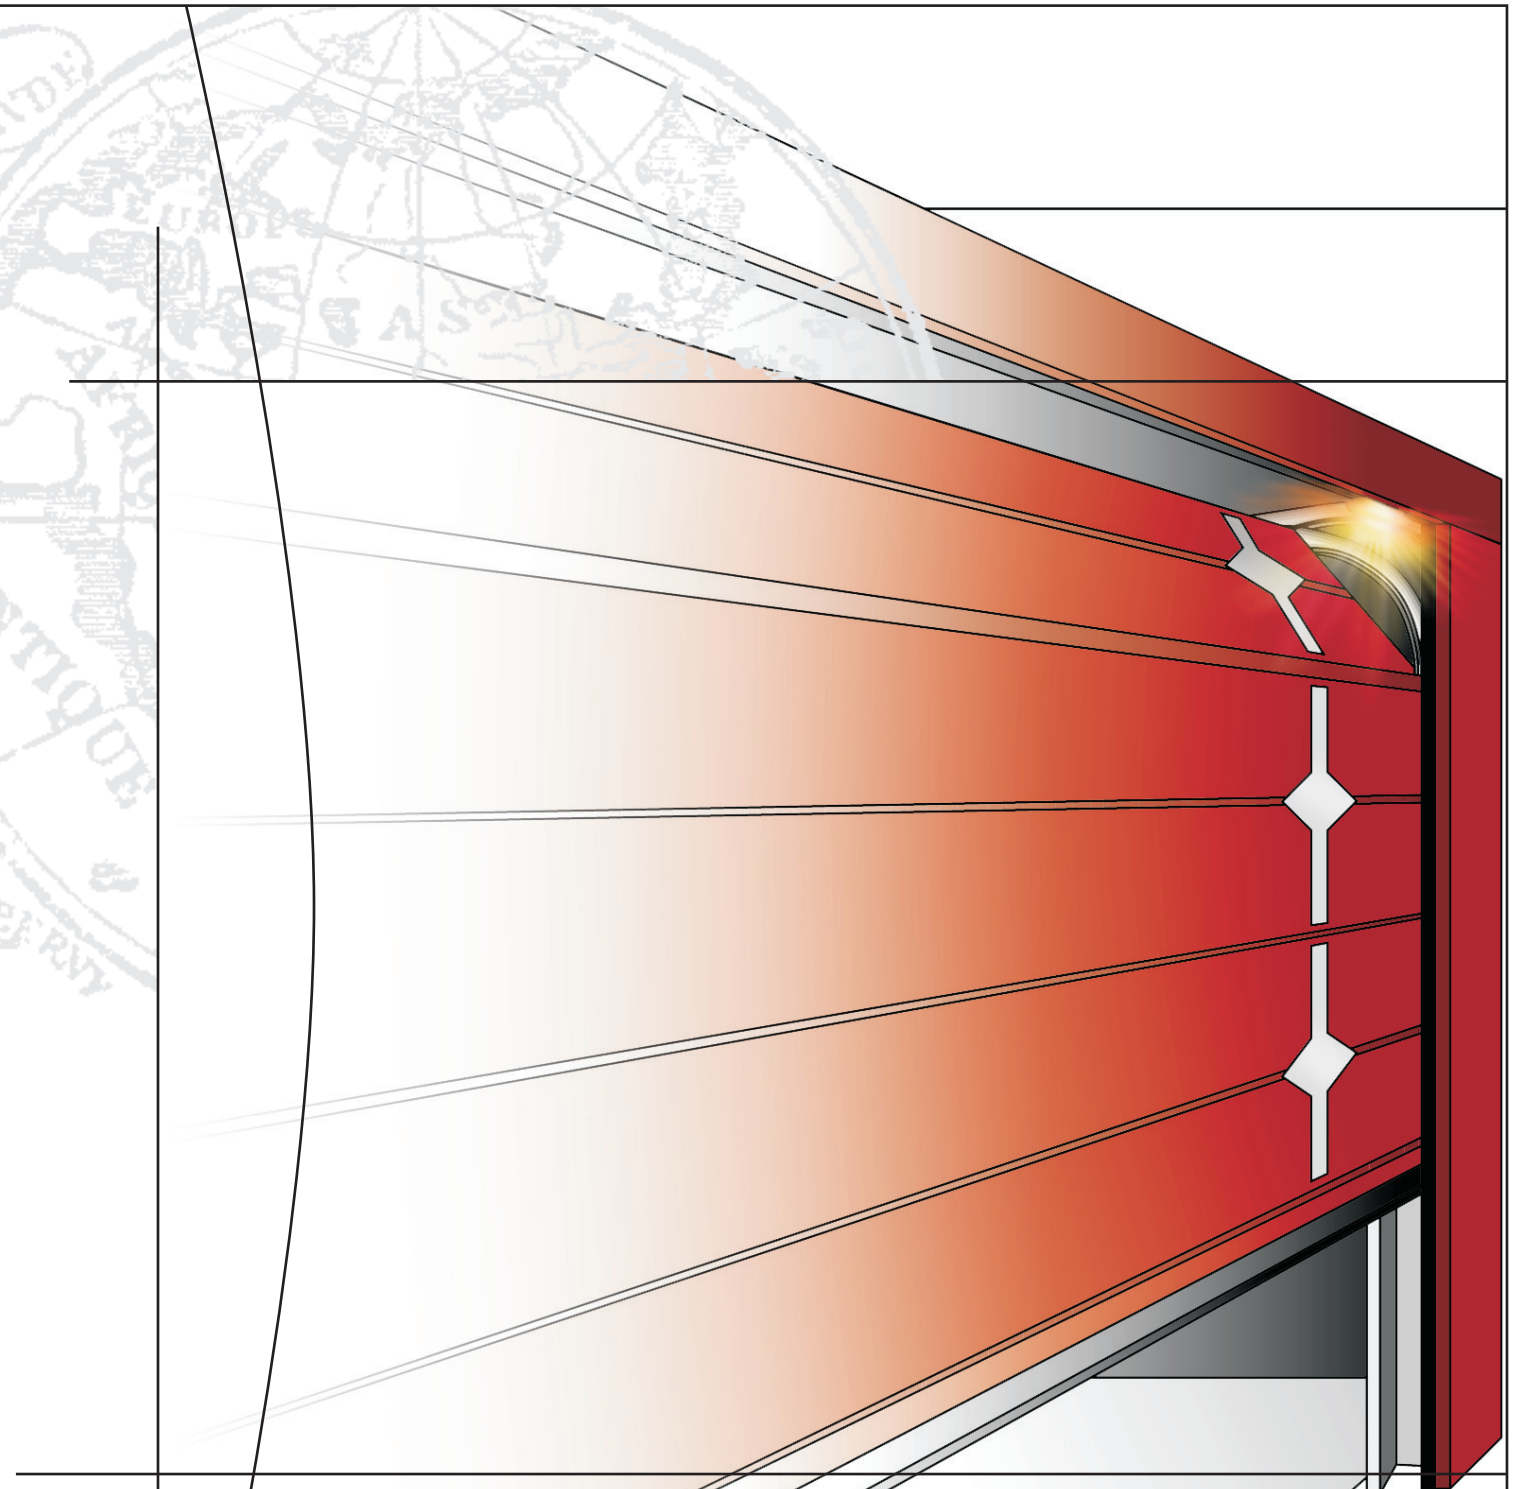

P O R T E S E Z I O N A L I

L I N E A
DESIGN

Agente / Rivenditore di zona